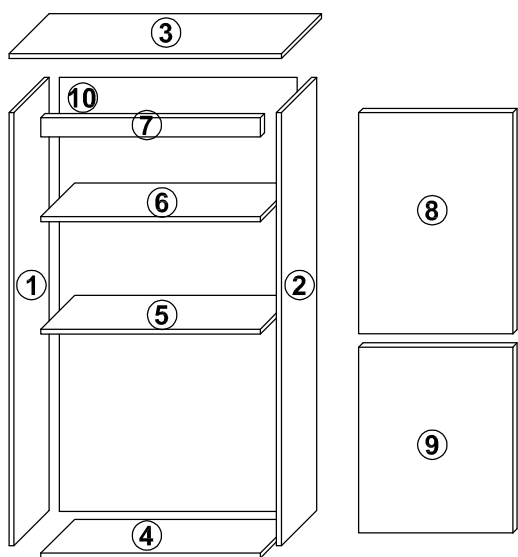

NICK - WITRYNA WISZACA

Symbol elementu	Wymiary
1	1068 x 282
2	1068 x 282
3	500 x 282
4	500 x 282
5	468 x 262
6	468 x 256
7	502 x 65
8	494 x 482
9	547 x 494
10	1080 x 480

T1	M1	Z1	K30	K45	L-68	STB	PP	
14	18	18	14	3	2	6	4	
ZW	PZW	W4x16	U1	W4x27	G2	ZA	W4x30	K10x50
3	3	6	1	2	5	2	4	2