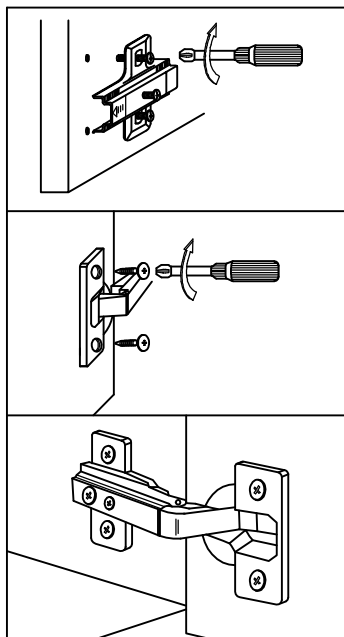

NICK - WITRYNA WISZACA

Symbol elementu	Wymiary
1	1068 x 282
2	1068 x 282
3	500 x 282
4	500 x 282
5	468 x 262
6	468 x 256
7	502 x 65
8	494 x 482
9	547 x 494
10	1080 x 480

T1	M1	Z1	K30	K45	L-68	STB	PP	
14	18	18	14	3	2	6	4	
ZW	PZW	W4x16	U1	W4x27	G2	ZA	W4x30	K10x50
3	3	6	1	2	5	2	4	2