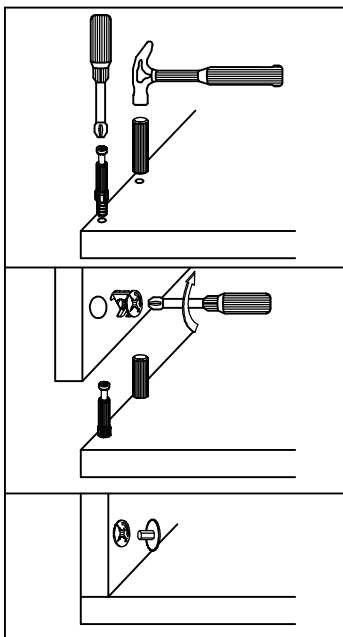

NICK - WITRYNA WISZACA

Symbol elementu	Wymiary
1	1068 x 282
2	1068 x 282
3	500 x 282
4	500 x 282
5	468 x 262
6	468 x 256
7	502 x 65
8	494 x 482
9	547 x 494
10	1080 x 480

T1	M1	Z1	K30	K45	L-68	STB	PP	
14	18	18	14	3	2	6	4	
ZW	PZW	W4x16	U1	W4x27	G2	ZA	W4x30	K10x50
3	3	6	1	2	5	2	4	2